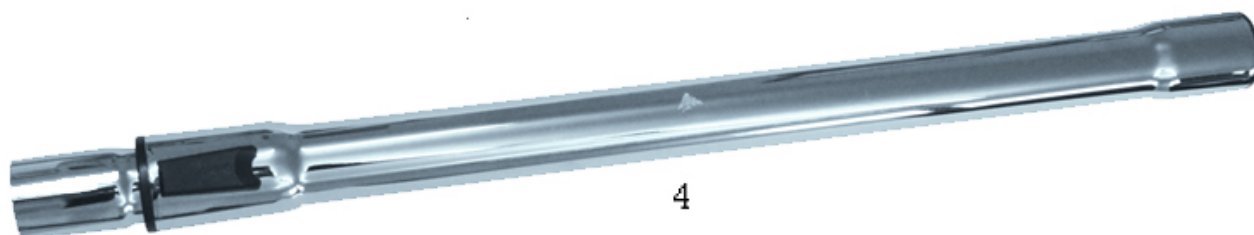

Link do produktu: <https://sklep.grafit.slask.pl/elsea-x15-odkurzacz-p-520.html>

ELSEA X15 | odkurzacz

Cena brutto	1 045,50 zł
Cena netto	850,00 zł
Dostępność	Dostępność - 3 dni
Czas wysyłki	3 dni
Numer katalogowy	X15
Producent	Elsea

Opis produktu

Elsea X15 to kompaktowy wydajny odkurzacz, który zapewnia bardzo dużą siłę ssania przy niskim poziomie wytwarzanego hałasu. Zużycie energii elektrycznej w klasie A. Elsea X15 jest wygodny i łatwy w użyciu. Posiada ergonomiczną rączkę ułatwiającą przenoszenie odkurzacza. Ma duże, gumowe koła, które nie pozostawiają śladów oraz sygnalizację przepełnienia worka. Długość przewodu zasilającego wynosi 12 mb. co zapewnia duży obszar pracy.

elsea X15 akcesoria

2

3

5

6

4